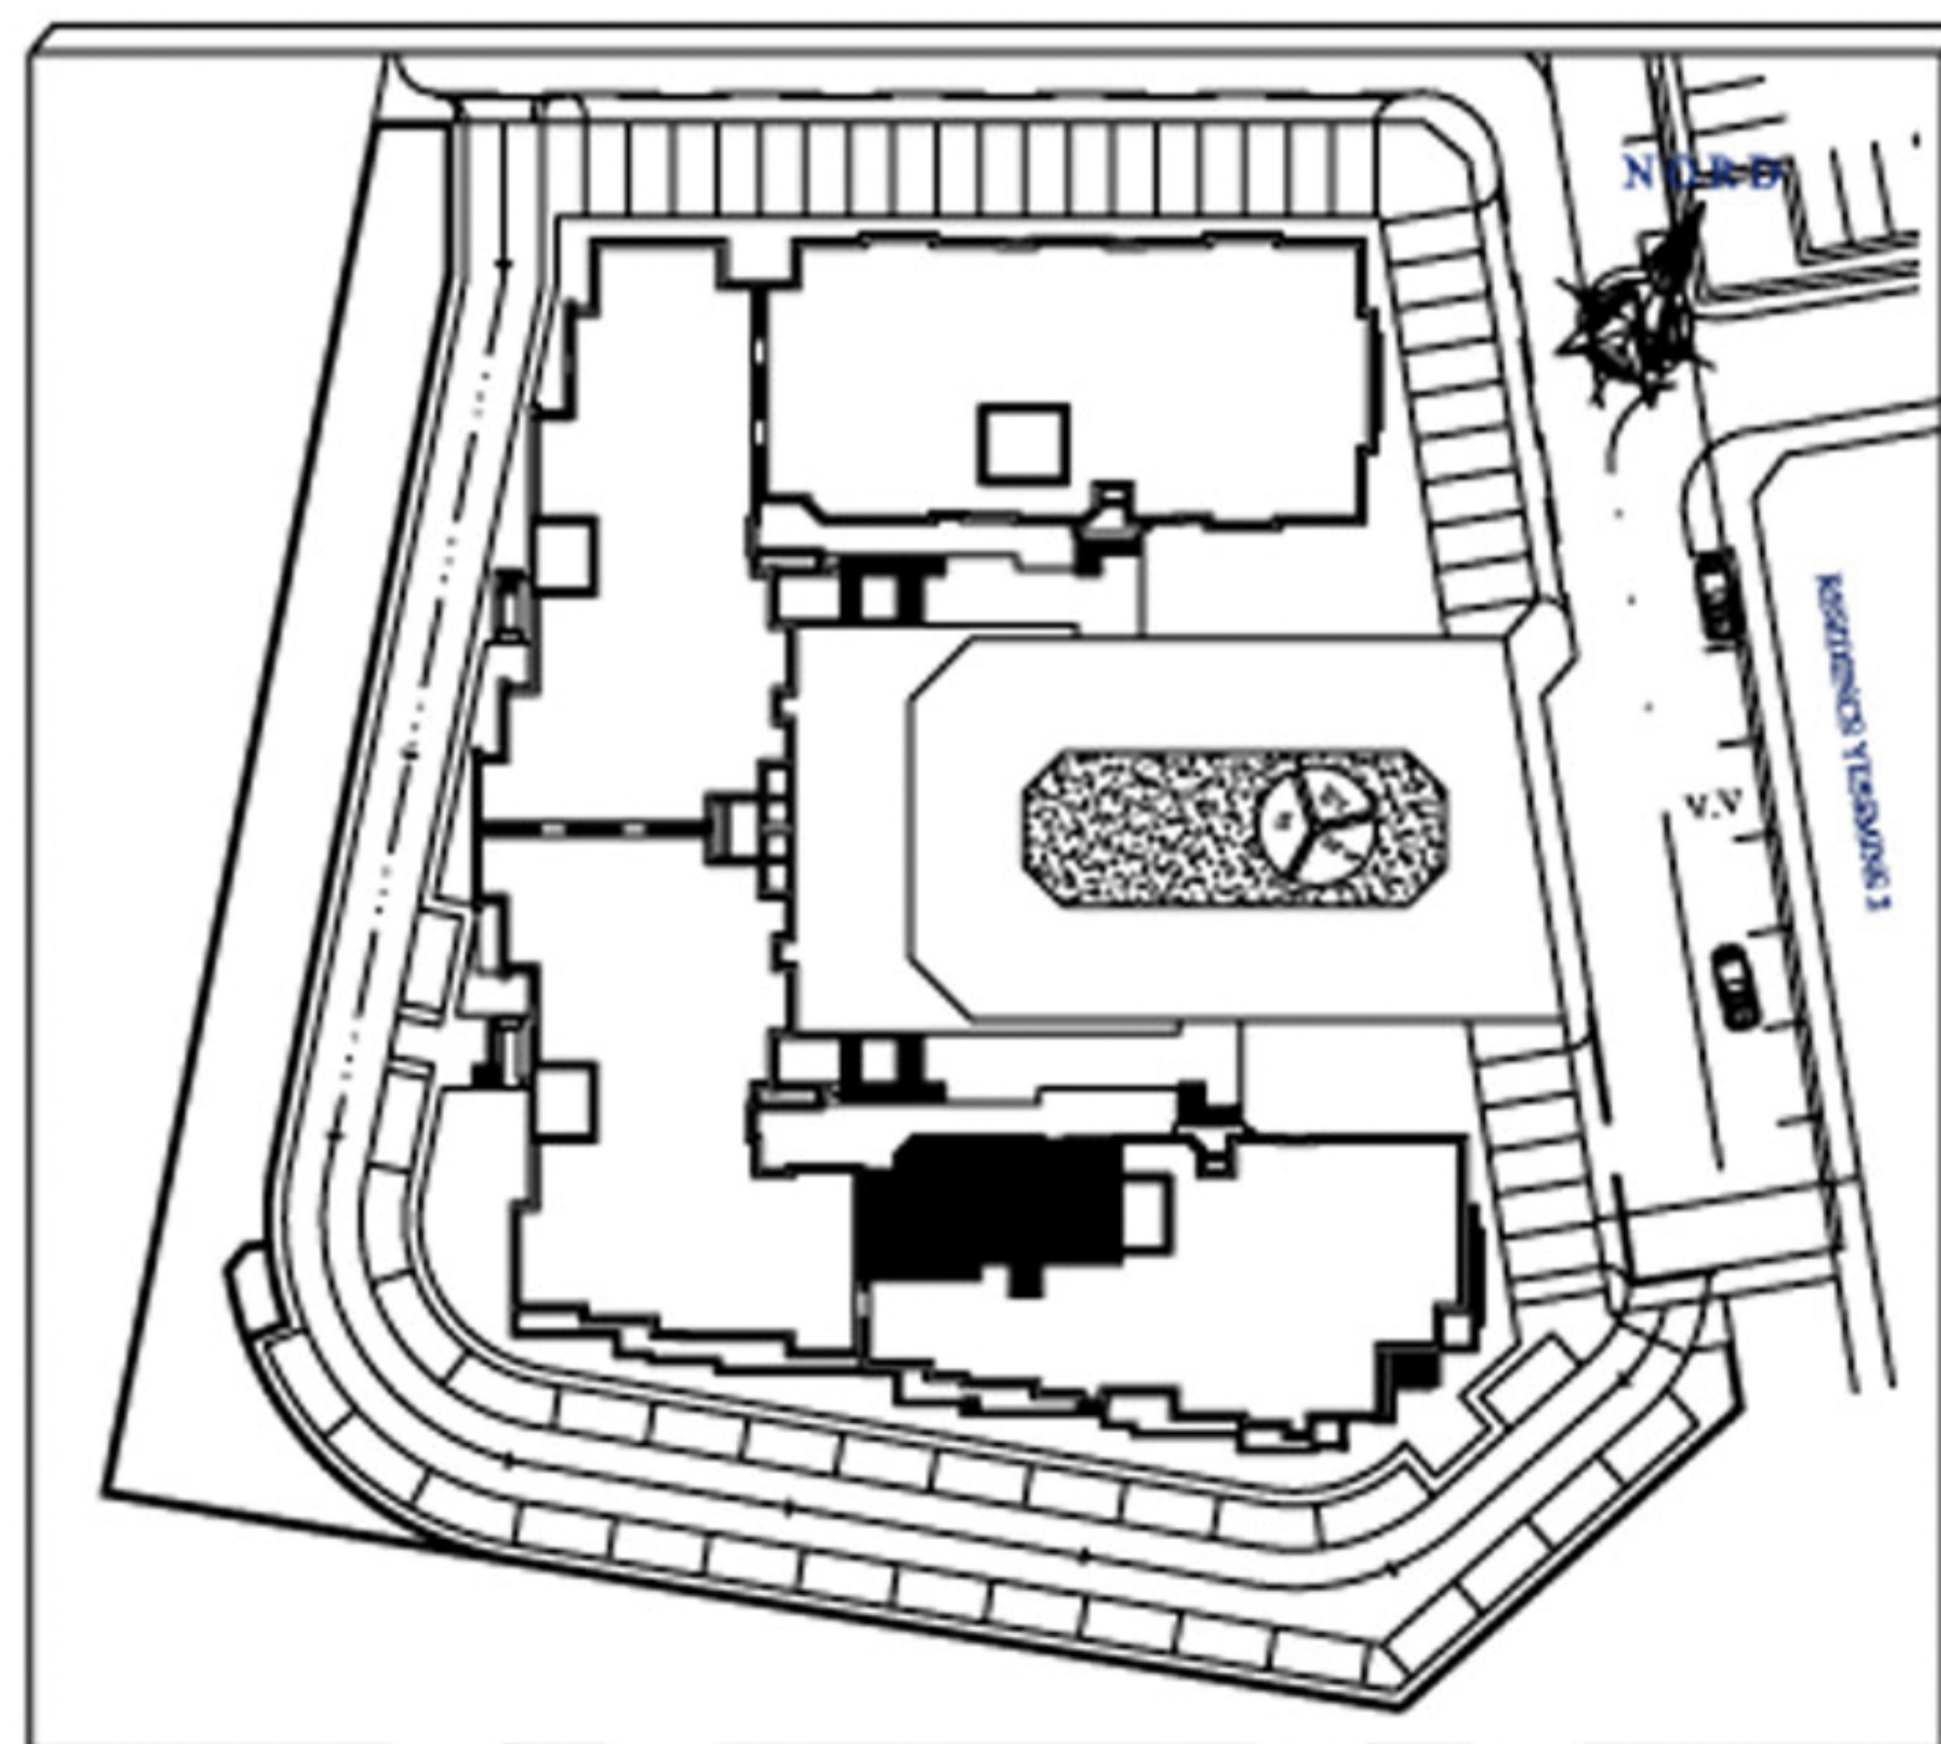

**CONSORTIUM DES IMMOBILIERES
MAGHREBINE
C.I.M.**

**ENSEMBLE RESIDENTIEL
LOTISSEMENT SAPRIM BEN AROUS LOTS: HC 3 ET HC4**

RESIDENCE YASMINE 3

Appartement H.1.2 (1er Etage)

Type: S+2

SURFACE HORS OEUVRE	91,75 m ²
---------------------	----------------------

QUOTE PART PARTIES COMMUNES	17,41 m ²
--------------------------------	----------------------

SURFACE TOTALE	109,16 m ²
----------------	-----------------------